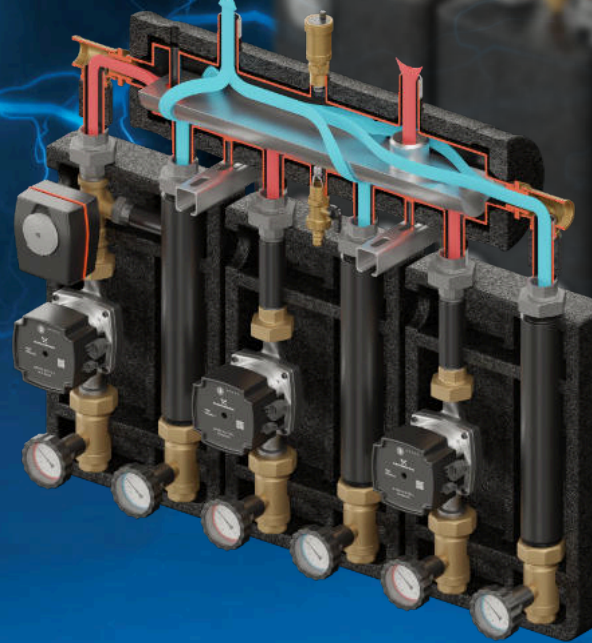

30

LAT **ELTERM**[®]

Zestawy Kompania 2D+
Kompania PRO 2D+
Zestawy Kompania 3D+
Kompania PRO 3D+

Patent P.421240
kierownica przepływu

Rurka pomiarowa

Niezbędna do prawidłowego pomiaru temperatury

Odpowietrznik i zawór spustowy

Gwarantuje skuteczne odpowietrzanie. Umożliwia dopuszczanie/spuszczanie wody w instalacji c.o.

Zestaw adaptacyjny

W komplecie z SKE - umożliwia pracę w 4 pozycjach

w zestawach Kompania PRO 2D+ i 3D+
termometr
+ zawór kulowy

termometr
+ zawór kulowy
+ zawór zwrotny

Pakiet rozszerzający

W kpl. w zestawach:
Kompania 3D+ i Kompania PRO 3D+

Neodymowy separator magnetyczny

Wychwytuje zanieczyszczenia ferromagnetyczne w instalacji c.o.