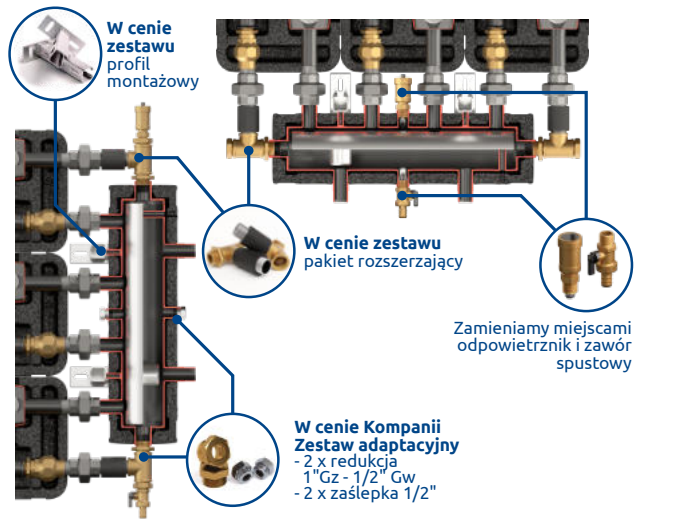

termometr
+ zawór kulowy
+ zawór zwrotny

Pakiet rozszerzający

W kpl. w zestawach:
Kompania 3D+ i Kompania PRO 3D+

Neodymowy separator magnetyczny

Wychwytuje zanieczyszczenia ferromagnetyczne w instalacji c.o.

Profil montażowy

Ułatwia montaż do ściany

Zestawy Kompania 2D+ Kompania PRO 2D+

Kompania - praca bokiem

obiegi grzewcze w górę

Zamieniamy miejscami odpowietznik i zawór spustowy

Zestawy Kompania 3D+ Kompania PRO 3D+

Kompania - praca bokiem

obiegi grzewcze w górę

Wybierz właściwy zestaw do instalacji c.o.

I wariant - do współpracy z kotłami c.o.
Zestawy Kompania i Kompania PRO

Patent P.421240
kierownica przepływu

Sprzęgło-kolektor
SKE 2DC+ Condens
+ grupy pompowe