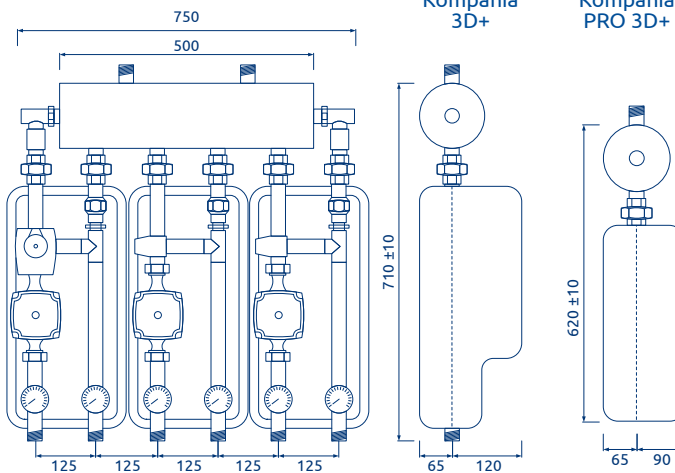

Kompania 2D+

Kompania PRO 2D+

Kompania 3D+

Kompania PRO 3D+

765x545x225 mm

22 kg

18 kg

895x595x275 mm