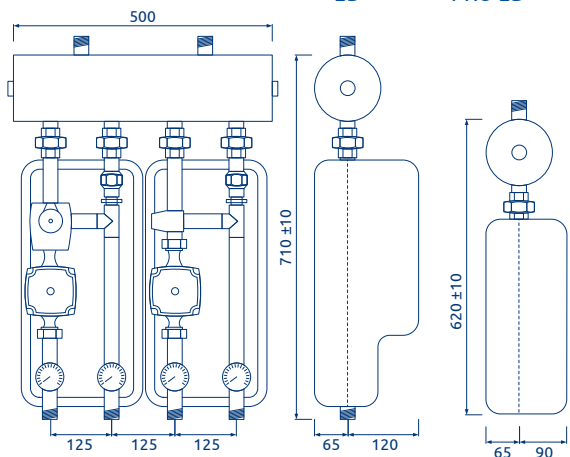

Kompania 2D+

Kompania PRO 2D+

Kompania 3D+

Kompania PRO 3D+

765x545x225 mm

22 kg

18 kg

895x595x275 mm