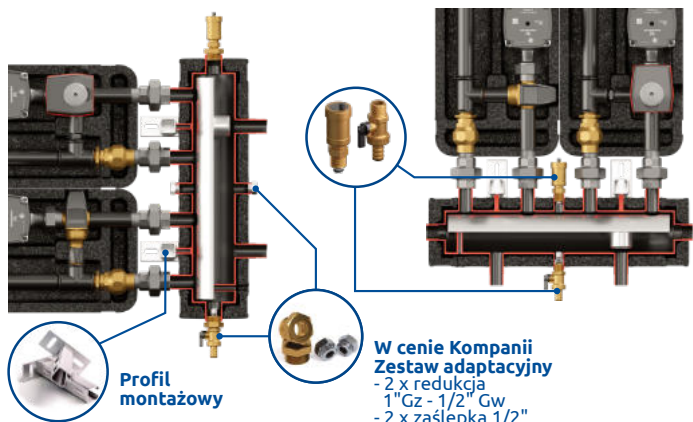

termometr
+ zawór kulowy
+ zawór zwrotny

Pakiet rozszerzający

W kpl. w zestawach:
Kompania 3D+ i Kompania PRO 3D+

Neodymowy separator magnetyczny

Wychwytuje zanieczyszczenia ferromagnetyczne w instalacji c.o.

Profil montażowy

Ułatwia montaż do ściany

Zestawy Kompania 2D+ Kompania PRO 2D+

Kompania - praca bokiem

obiegi grzewcze w górę

Zamieniamy miejscami odpowietznik i zawór spustowy

Zestawy Kompania 3D+ Kompania PRO 3D+

Kompania - praca bokiem

obiegi grzewcze w górę

Wybierz właściwy zestaw do instalacji c.o.

I wariant - do współpracy z kotłami c.o.
Zestawy Kompania i Kompania PRO

Patent P.421240
kierownica przepływu

Sprzęgło-kolektor
SKE 2DC+ Condens
+ grupy pompowe