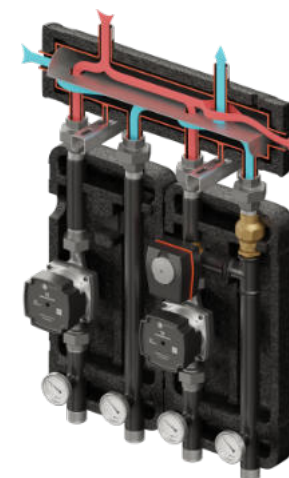

termometr
+ zawór kulowy
+ zawór zwrotny

Pakiet rozszerzający

W kpl. w zestawach:
Kompania 3D+ i Kompania PRO 3D+

Neodymowy separator magnetyczny

Wychwytuje zanieczyszczenia ferromagnetyczne w instalacji c.o.

30 kg

24 kg

II wariant - do współpracy z buforem
Zestawy Brygada i Brygada PRO

Ochrona prawna UP PR
przegroda INOX

Kolektor rozdzielający
KRE 2D+
+ grupy pompowe

4 warianty grup pompowych w zestawach Kompania 2D+ i Kompania PRO 2D+

PRO

- zawór obrotowy progresywny 3 drogowy VRG 432 1" Kvs do 8.0 + siłownik ARA
- zawór obrotowy progresywny 3 drogowy VRG 432 1" Kvs do 8.0 + bez siłownika
- do 280 m² ΔT 5°C, 55 W/m²
- do 50kW ΔT 15°C