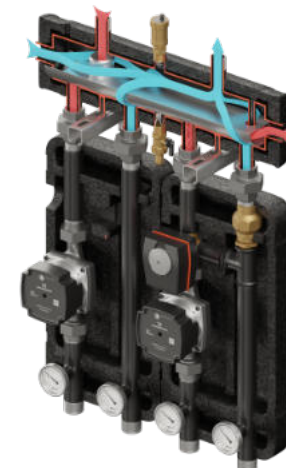

termometr
+ zawór kulowy
+ zawór zwrotny

Pakiet rozszerzający

W kpl. w zestawach:
Kompania 3D+ i Kompania PRO 3D+

Neodymowy separator magnetyczny

Wychwytuje zanieczyszczenia ferromagnetyczne w instalacji c.o.

Kompania - praca bokiem

obiegi grzewcze w górę

Wybierz właściwy zestaw do instalacji c.o.

I wariant - do współpracy z kotłami c.o.
Zestawy Kompania i Kompania PRO

Patent P.421240
kierownica przepływu

Sprzęgło-kolektor
SKE 2DC+ Condens
+ grupy pompowe